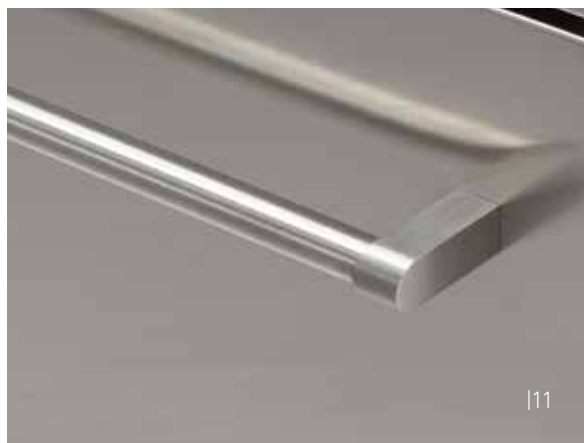

Maniglie tubolari in acciaio inox Stainless steel handles

E' possibile personalizzare il frontale dei sottopiani Fhiaba con maniglie tubolari da 18 e 30 mm di diametro per coordinare il design con gli altri elettrodomestici Fhiaba.

It is possible to customize the front of the Fhiaba undercounter with 18 and 30 mm diameter tubular handles to coordinate the design with other Fhiaba appliances.